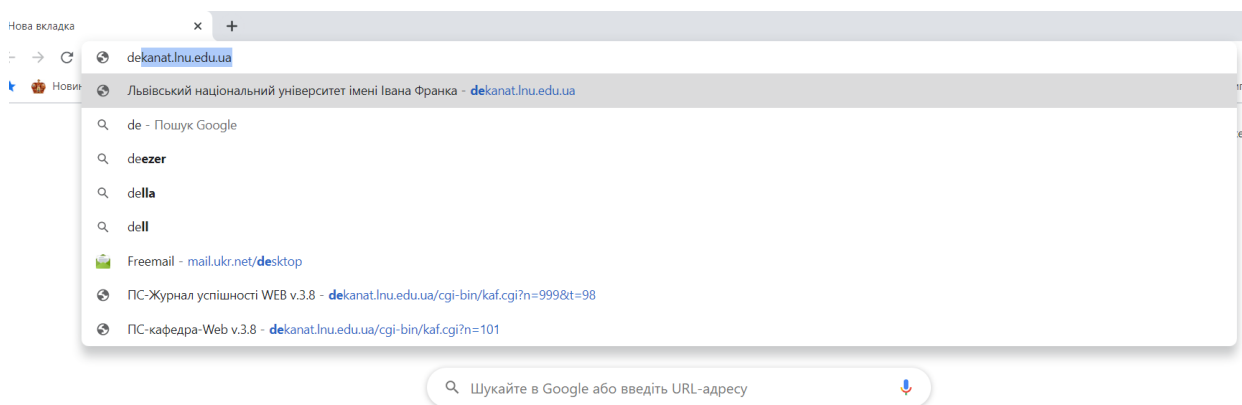

Щоб розпочати роботу з особистим кабінетом, потрібно зареєструватись Google Chrome. Потрібно прописати в пошуковій стрічці dekanat.lnu.edu.ua.

Відкриється сторінка Львівський національний університет імені Івана Франка. Обираємо особистий кабінет працівника ВНЗ. Далі [Реєстрація викладача](#) (сторінка може відкритися у двох варіантах)