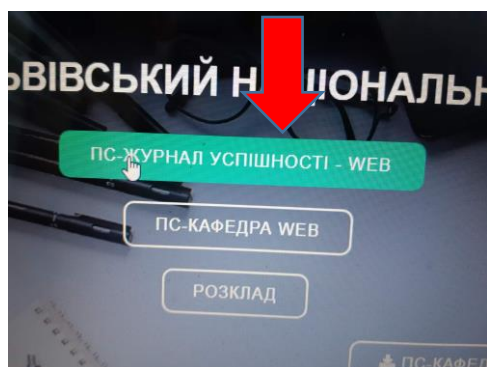

Щоб розпочати роботу з особистим кабінетом, потрібно зареєструватись Google Chrome. Потрібно прописати в пошуковій стрічці dekanat.lnu.edu.ua.

Відкриється сторінка Львівський національний університет імені Івана Франка. Обираємо особистий кабінет працівника ВНЗ. Далі [Реєстрація викладача](#) (сторінка може відкритися у двох варіантах)